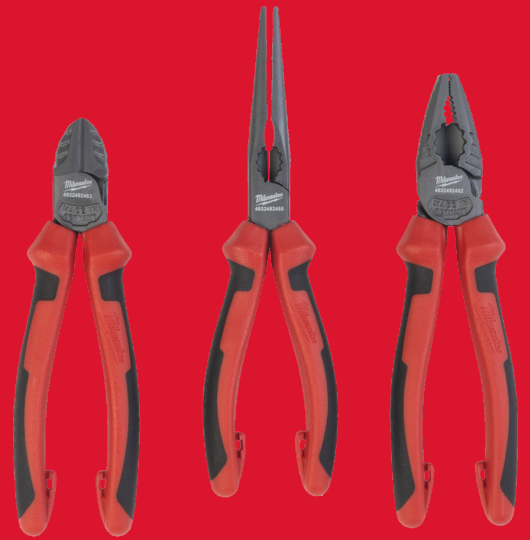

## 3 pc Plier Set

### КОМПЛЕКТ ОТ 3 БР. КЛЕЩИ

- Прецизно обработено съединение за предаване на максимална мощност с оптимална лостова сила за лесна и безпроблемна работа.
- Интегриран звездогаечен ключ за затягане или разхлабване на метрични болтове (M8 до M10).
- Индукционно закалени режещи ръбове за рязане дори на най-твърдите материали.
- Повърхностното покритие от сив титан не отразява светлината и осигурява максимална устойчивост на корозия.
- Дръжка с двукомпонентен дизайн за удобно боравене и ергономичен захват.
- Зона за захващане с вграден огъвач на тел за плосък и кръгъл материал.
- Отвор за ремък за лесно прикрепване към гамата продукти на Milwaukee за обезопасяване, което позволява използване на високо.

|                       |  |
|-----------------------|--|
| Article Number        | 4932492773   |
| Количество в опаковка | 3  |
| Съдържание            | 1 x комбинирани клещи 180 mm 4932492462, 1 x клещи с дълга челюст 205 mm 4932492465, 1 x диагонални режещи клещи 160 mm 4932492463 |
| Тегло (kg)            | 0.660  |