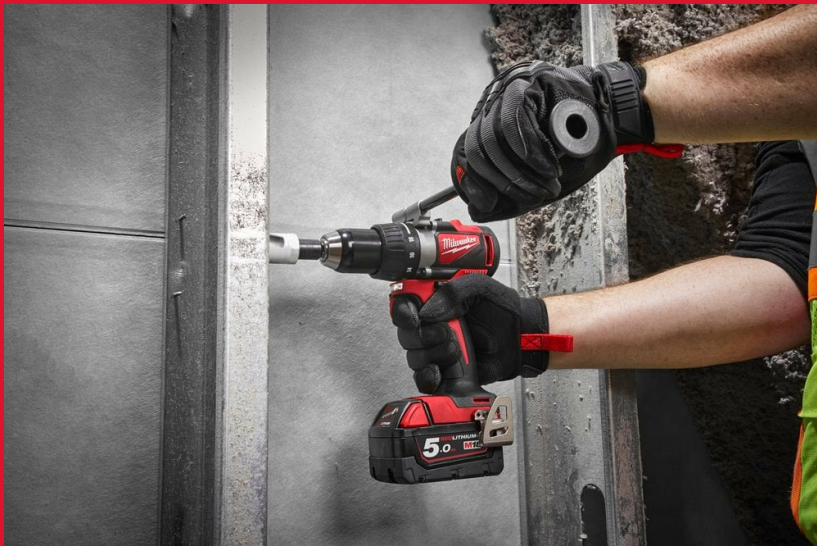

M18 BLDD2-0X

M18™ БЕЗЧЕТКОВА БОРМАШИНА ВИНТОВЕРТ

- Новият дизайн с безчетков мотор осигурява 40% повече въртящ момент от предишния модел – до 82 Nm
- Компактният дизайн (дължина 180 mm) осигурява отличен баланс и контрол, идеален за приложения над нивото на главата или работа в тесни пространства
- Усъвършенстван метален патронник, 13 mm, за интензивна употреба за бързи смени на накрайници и отличен захват на накрайника
- Оптимизирана скорост за по-бързо пробиване и затягане (0 – 550/ 0 – 1800 rpm)
- Интегриран индикатор за заряда и LED лампа
- Метална скоба за колан с възможност за обръщане, за да можете да качвате бързо и лесно инструмента си
- Безчетковият мотор, акумулаторната батерия REDLITHIUM™ и електрониката REDLINK™ осигуряват изключителна мощност, време на работа и издръжливост
- Гъвкава система за батерии: работи с всички предлагани от MILWAUKEE батерии M18™
- Гъвкава система за батерии: работи с всички предлагани от MILWAUKEE® M18™ батерии

REDLITHIUM™

Скорост на празен ход [rpm] Изчислена 0 - 550/ 0 - 1800

Капацитет на патронника (mm) 13

Макс. пробиване на дърво| стомана [mm] Изчислено 76/ 13

Макс. въртящ момент (Nm) 82

Включен комплект Доставка се без батерии, Доставка се без зарядно устройство, HD куфар